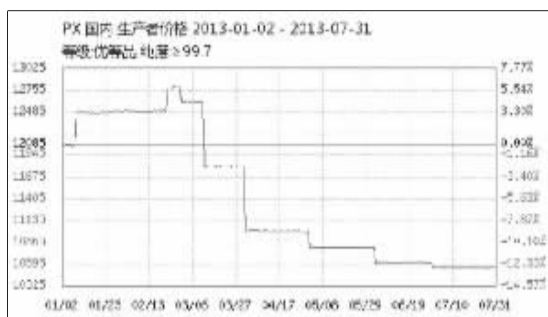

3D 打印概念相关个股

代码	个股名称	现价	市盈率(动)	关注度
300337	银邦股份	27.50	66.59	★★
300161	华中数控	12.64	—	★★
002008	大族激光	11.74	54.09	★★

二、轨道交通概念

新闻背景:昨日,国内轨道交通行业的国际行业盛会——2013 第三届深圳(国际)轨道交通博览会(简称 IRTE)在深圳国际会展中心拉开帷幕。2013 年 IRTE 展会吸引了中国南车、中国北车、深圳地铁、广州地铁、武汉地铁等轨道交通行业知名供应商来到,集中展示当前高速铁路、轨道交通领域最领先的技术及产品。同时,国务院办公厅近期发布的《关于金融支持经济结构调整和转型升级的指导意见》明确增强资金支持的针对性和有效性,积极支持铁路等重大基础设施、城市基础设施建设、保障性安居工程等民生工程。随着智慧城市建设的如火如荼,智能交通产业作为新兴产业,正成为我国经济发展的新增长引擎。

研判依据:随着我国城镇化进程在不断加快,城市交通需求剧增。轨道交通作为城市公共交通系统重要组成部分,在现代化城市建设中扮演着越来越重要的角色。有轨电车、胶轮导轨、悬挂式单轨、市域铁路、城际铁路、低速磁悬浮各显身手……各种各样的轨道交通已成为城市名副其实的交通主动脉。据国家发改委统计,2012 年全国城市轨道交通行业共完成固定资产投资近 1900 亿元,比 2011 年增长 17%,在交通领域仅次于铁路和公路。至 2012 年末,我国已有 17 个城市建成投运线路 2077 公里,目前在建的有轨道交通项目的城市有 27 个,在建项目有 2100 公里,总投资 1.23 万亿。今年我国城市轨道交通投资将达到 2200 亿元,比去年增加 400 亿元。国家发改委基础司巡视员李国勇指出,到 2015 年我国轨道交通运营里程将达 3000 多公里,十三五期间还要增加 3000 公里,也就是说到 2020 年达到 6000 公里,这样的话投资额预计需要 3 万亿至 4 万亿元。(见习记者 林司楠)

轨道交通概念相关个股

代码	个股名称	现价	市盈率(动)	关注度
601766	中国南车	4.01	17.05	★★★
600820	隧道股份	7.92	12.70	★★★
601299	中国北车	4.33	15.17	★★★★

■生意社聚焦

原油价格高位整理 二甲苯需求将回暖

经历年 3 月份长期阴跌走势后,国内 PX(二甲苯)市场行情 8 月回暖。生意社监测数据显示,PX 市场价格现处于最低点 10550 元/吨。进入 8 月,PX 价格上涨 150 元/吨,涨幅为 1.04%。PX 市场后市走高,主要因素包括以下几点:一、近期原油价格处于高位整理阶段,即使本周原油略有下滑,仍处在 104 美元,上游原料给予 PX 成本支撑;二、PX 生产厂家扬子石化于 7 月 15 日停车检修,对二甲苯市场供应减少,7 月 30 日福建漳州 PX 装置发生爆炸,对近期投产项目预期产生影响,应对突发事件亚洲合同供应商或将提高亚洲合同 ACP 价格。近期 PX 外盘走高,亚洲地区 PX 收盘价格达到 1465 美元/吨左右,我国对二甲苯对外依存度高达 46%,外盘价格的走高将会提振国内市场。近期亚洲会有 300 万吨的 PX 装置仍处于检修状态,使亚洲 PX 供应偏紧,价格坚挺;三、下游 PTA 市场开工率为 7 成左右,市场处于弱势整理阶段,但是距离 9 月份纺织旺季为时不远,涤纶、纺织厂在 8 月份进行备货,届时 PTA 会受到终端下游的支持;四、三季度是整个芳烃市场的需求旺季,价格上升也是大势所趋。生意社 PX 分析师陈玲认为,亚洲地区 PX 供应偏紧,即将迎来 8 月纺织备货高峰,预计 PX 价格近期会上涨,从而结束了长期以来的阴跌趋势。相关上市公司包括中石化(600028)、中石油(601857)。

物业广场

咨询:85052677,18958063164 QQ:1362076603

写字楼 转让 出租

办公楼整体招租

现有杭州市拱墅区湖墅南路 368 号办公楼,建筑面积 5610 平方米和 356 平方米整体出租。欢迎有意者垂询洽谈,联系方式:冯先生 0571-88383282

保俶路办公房出租 电话:13396582222

建华文创园 25-500m² 招租 可注册 13805736777

文创集团·天堂e谷 电子商务创意产业园

诚邀电子商务、文化创意、商业配套等企业入驻。北部软件园核心区 9.8 角/天/m² 起 热线:81386388

黄龙甲级写字楼招租

德力西大厦,西湖区学院路与天目山路交汇处,标准层 1800 方(可分割),全 LED 照明。招租热线:89739977,13588031577

嘉德威科技城 整幢或分层招租

地址:转塘科海路之江企业总部园区内,电话:87379499,18357131756

文三路华星时代广场

有多种户型高品质写字楼出租 88867777 88860111

城北公园多层写字楼出租

宜商务酒店和办公。电话:15825536789

金龙财富中心

庆春路 38 号黄金旺铺,各类办公户型均有提供,每层 1370 方。适合金融类及国内外各总部办公。87077857,87088615

元谷创意园

出租办公用房,100 m² 以上各类型,可分割,联系:88099233,85865658

国际假日酒店商务楼

50 m²-3600 m² 大开间办公室招租,整分租均可。Tel:85271158,85271099

文三路华星科技大厦招租

众多 IT 名企创业发源地,整层预招租欢迎中介合作另有经典小户型 85025302

● 留下 5000 m² 办公楼招租可注册价格优 13958170520

● 写字楼出租 古墩路 98 号西城新座,面积 70-150 m² 及整层 2500 m²。联系电话:13616812208

● 西溪路 550 方办公用房适合培训班,可对半分租。18042022055

● 新文创意园 2400 m² 余房可分割招租 各类创意类公司环境好价优 13750833322

● 出租彭埠镇政府旁写字楼 1 万元可停车 13858029071

● 香积寺路口办公房出租。联系电话:88314348

● 上城区精装写字楼 180 m² 出租 13819171923 张先生

生活广场

咨询电话:85052676 QQ:2367351674

搬家

三替集团

中国驰名商标 搬家、重物、单位、空调维修拆装 各类维修 管道疏通 888 66666 开荒保洁 月嫂保姆

87918618 85131655 87083371 搬家、单位、持证拆装空调 搬钢琴、起重

中大 搬家单位长途 拆装空调家具 85354677 87993307

城西 搬家总部 8822100 空三墩北站 88950873 调

全国家庭服务业百强单位 巾帽西丽集团 88488888

月嫂;搬家、单位、重物;工程开荒、单位、家庭清洁;各类维修、管道疏通;“除四害”消杀服务及产品;老年产品销售;培训:月嫂、育婴师,家庭服务员,养老护理员,消杀员、保洁员等。

世纪搬家 86941757 起重装卸 日夜服务

兴旺 搬家 89000191 起重空调长短途

景芳 搬家搬厂空调 86945862 优

万通 景芳滨江 86712286 空 九堡德胜 86712438 调

新福 搬家、起重、空调 88860880

福乐 半山九堡东站三墩 丁桥文一 87968217

庆春风起路搬家 87858826 兄弟搬家 88028342 价优 德胜朝晖 88237456 特低价 杭城搬家 85240530 价格优

知名装饰

伟杰装饰 先装后付 品质保证 简洁时尚 绿色环保 真材实料 决不加价 客服 15306599028

收购

高价收旧货 13357128390

收空调旧货 13656682839

收废旧物资 13858022575

空调

诚信空调维修 拱墅区 400-6868-030 西湖区 88074938 上下城 86932117 江干区 28051965

杭宇空调 维修加液清洗回收 上下城 87519772 江干拱墅 86079529

空调移修加液 85161792 低 空调移修 40 元起 88257751

家政装修

昌盛 单位保洁钟点清洁 屋顶补漏外墙清洗 空调维修 88363222

环卫所专业管道清洗疏通 抽粪池污水池 4008803931

疏通管道抽粪池 85377741

生活广场收费标准: 50 元/行 11 字/行

认尸 认尸启事:7月30日下午,在湖滨三公园附近有人倒地,后经医院抢救无效死亡。死者男性,长172cm, 35岁,发长8cm, 上身赤裸,下身穿着灰长裤,无内裤,系酒红色皮带,无鞋,双脚残废(无脚趾)。左手小臂有“十大郎”的纹身,望知情者,与我大队朱警官联系:87285563。杭州景区公安分局治安大队