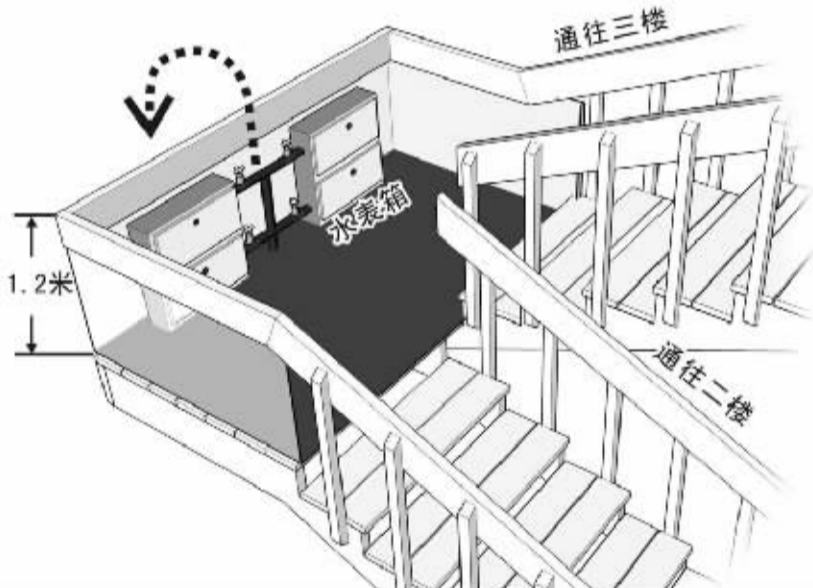

今年暑运期间,上海铁路局共增开临客22对,现保留5趟:杭州-东营2556次,杭州-兰州T112次,上海南-桂林1979次,上海南-怀化L303次,上海南-南昌L63次。

# 搞不好是要出大事的 水管和水表箱放在哪是很有讲究的 老小区一户一表的改造

楼梯转角处的平台没有封闭起来

制图 高薇

通讯员 蓝义荣 记者 孙自鸣

改造一户一表,可能会在楼道里装水管和水表箱,但谁也没想到,如果安装位置不当,就会成为一个隐患所在。

丽水市星火商城是个老小区,三年前完成了一户一表的改造,水表箱和水管就安装在每层楼梯转角处的平台上。

8月31日中午11点多,小区里6幢2单元有个5岁的小男孩,就在二楼到三楼的转角处出了事——从5米多高的地方摔下去,头先着地,送到医院人没救回来。

转角处护栏高约1米2,比小男孩身高还高,按理说,他是翻不出去的。那么,他到底是怎么摔下去的呢?

原来,当初在一户一表改造时,自来水公司将两个水表箱安装在了这里,水表箱之间又连接水管,形成了台阶。

邻居们推测,当时,小男孩的姐姐在下面骑车,他可能想看看姐姐,便顺着这一台阶往上爬,失去重心后摔了下去。

小男孩的爸妈悲痛万分地说,第二天就要送宝宝上幼儿园了,没想到却出了事。