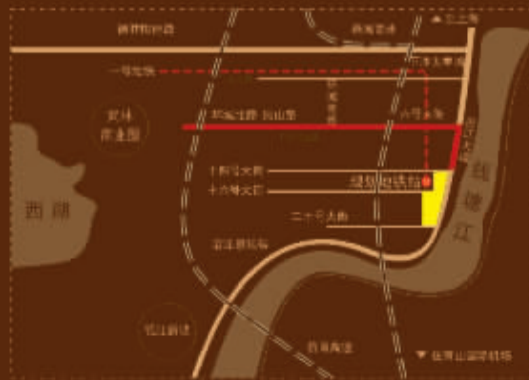

RIVIERA GARDEN

销售荣膺三连胜, 8月31日开盘特献

贺连续三月下沙开发区销售冠军, 特推珍藏房源开盘酬宾

【即日起至现场预约, 将有机会获得7折优惠】

“滨水大师”世茂集团, 杭州巨作—杭州世茂滨江花园八月超值献礼。雄踞下沙一线观潮地段, 近距离地铁畅享便利繁华。

5号、6号、8号公寓8月31日开盘, 80~260M²多种精彩户型敬候品鉴。现场接待中心、

精装修样板房同步开放, 届时将以蓝调会所现场奢华体验, 为您演绎世茂尊贵生活, 更有机会获得7折购房优惠, 详情请询贵宾热线。

- ◎国际星城, 地铁住区。◎1600米一线江景, 华丽铺陈。◎全江景空中别墅, 傲踞都市上层。◎六大风情园林, 荟萃世界园林精华。◎尊贵会所, 尊崇休闲体验。◎红管家服务, 城市精英专享。◎智能安防, 畅享现代生活。

贵宾热线 86938888
0571 86938888
销售展示中心: 中国·杭州·环城北路298号

投资方 / 世茂房地产: Investors / Shimao Property 开发商 / 杭州世茂置业有限公司: Developer / Hangzhou Shimao Properties Ltd.
规划设计 / 澳大利亚柏涛: Planning and Design / Peddle Thorp Architects-Malbourne
园林规划 / 上海园林设计院: Landscape Planning / Shanghai Landscape Design Institute 物业管理 / 世茂第一太平: Property management / Shimao First Pacific